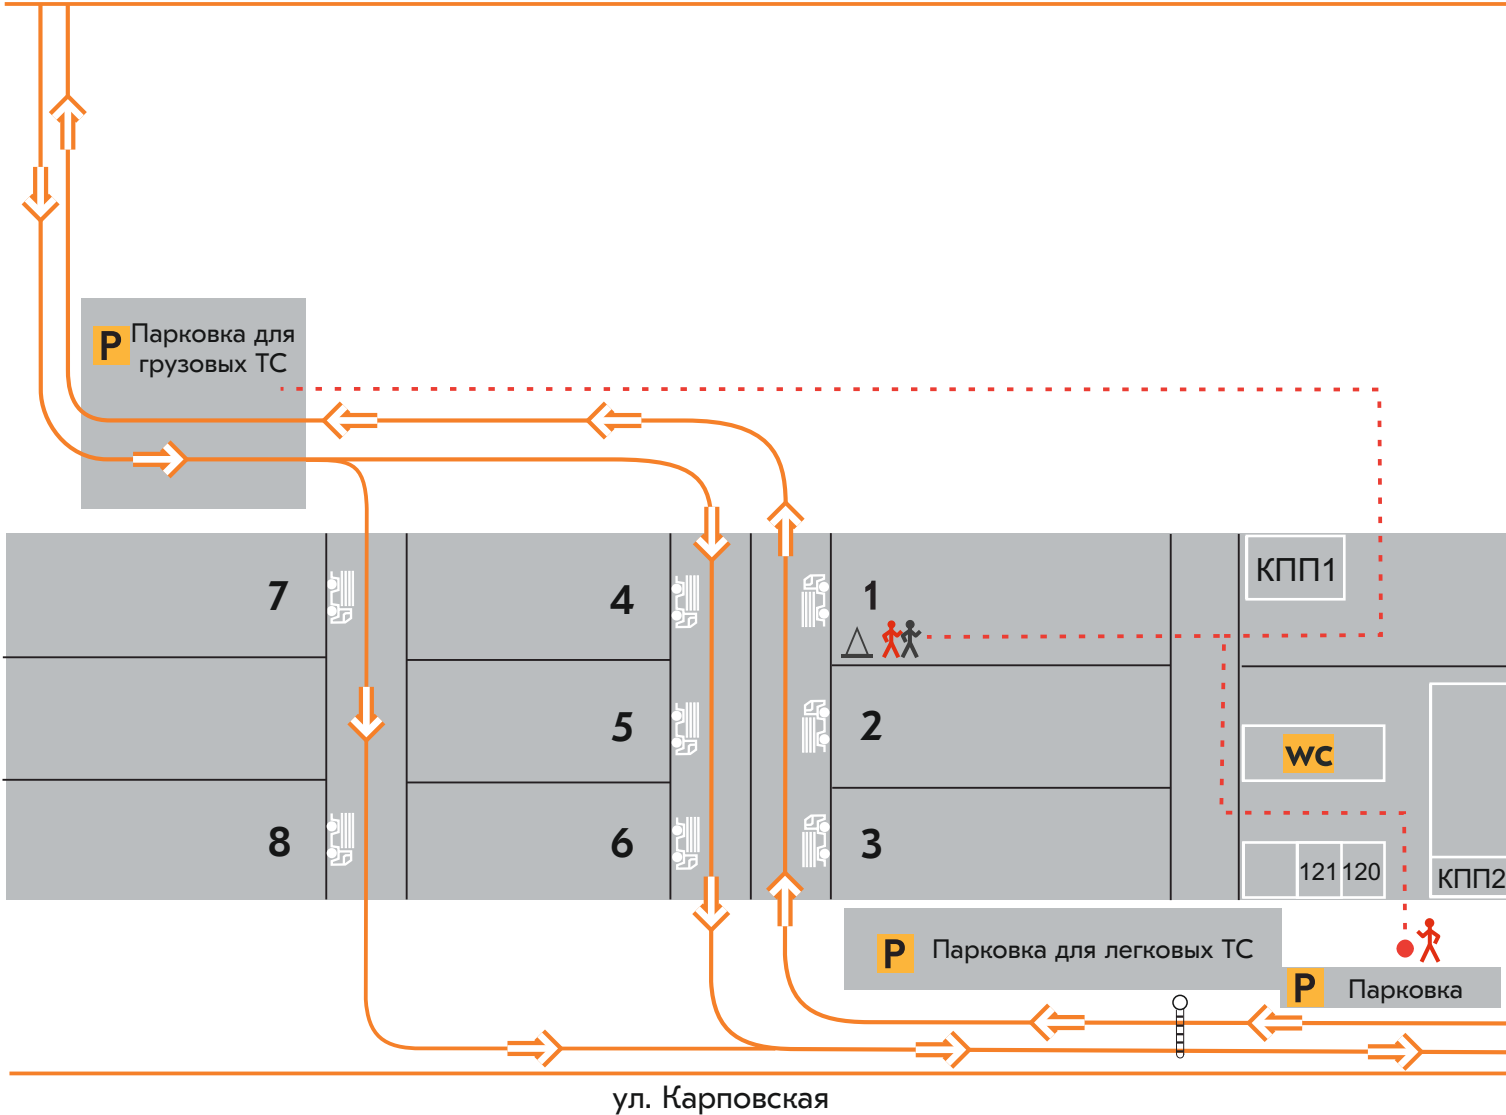

СХЕМА ДВИЖЕНИЯ

Филиал АО «ЕВРАЗ Маркет» в г. Нижний Новгород

ул. Новикова-Прибоя

КПП1 - проходная

КПП2 - пропуск ТС

Каб. 120 – розница

Каб. 121 – опт

оформление документов
и пропуска ТС

1-8 – место погрузки

--- Маршрут движения клиента

⇒⇒ Маршрут АТС

● Вы находитесь здесь

△ Ответственный за погрузку

🚶 Движение клиента только в сопровождении
сотрудника ЕВРАЗ Маркет

РЕЖИМ РАБОТЫ:

8:00-17:00