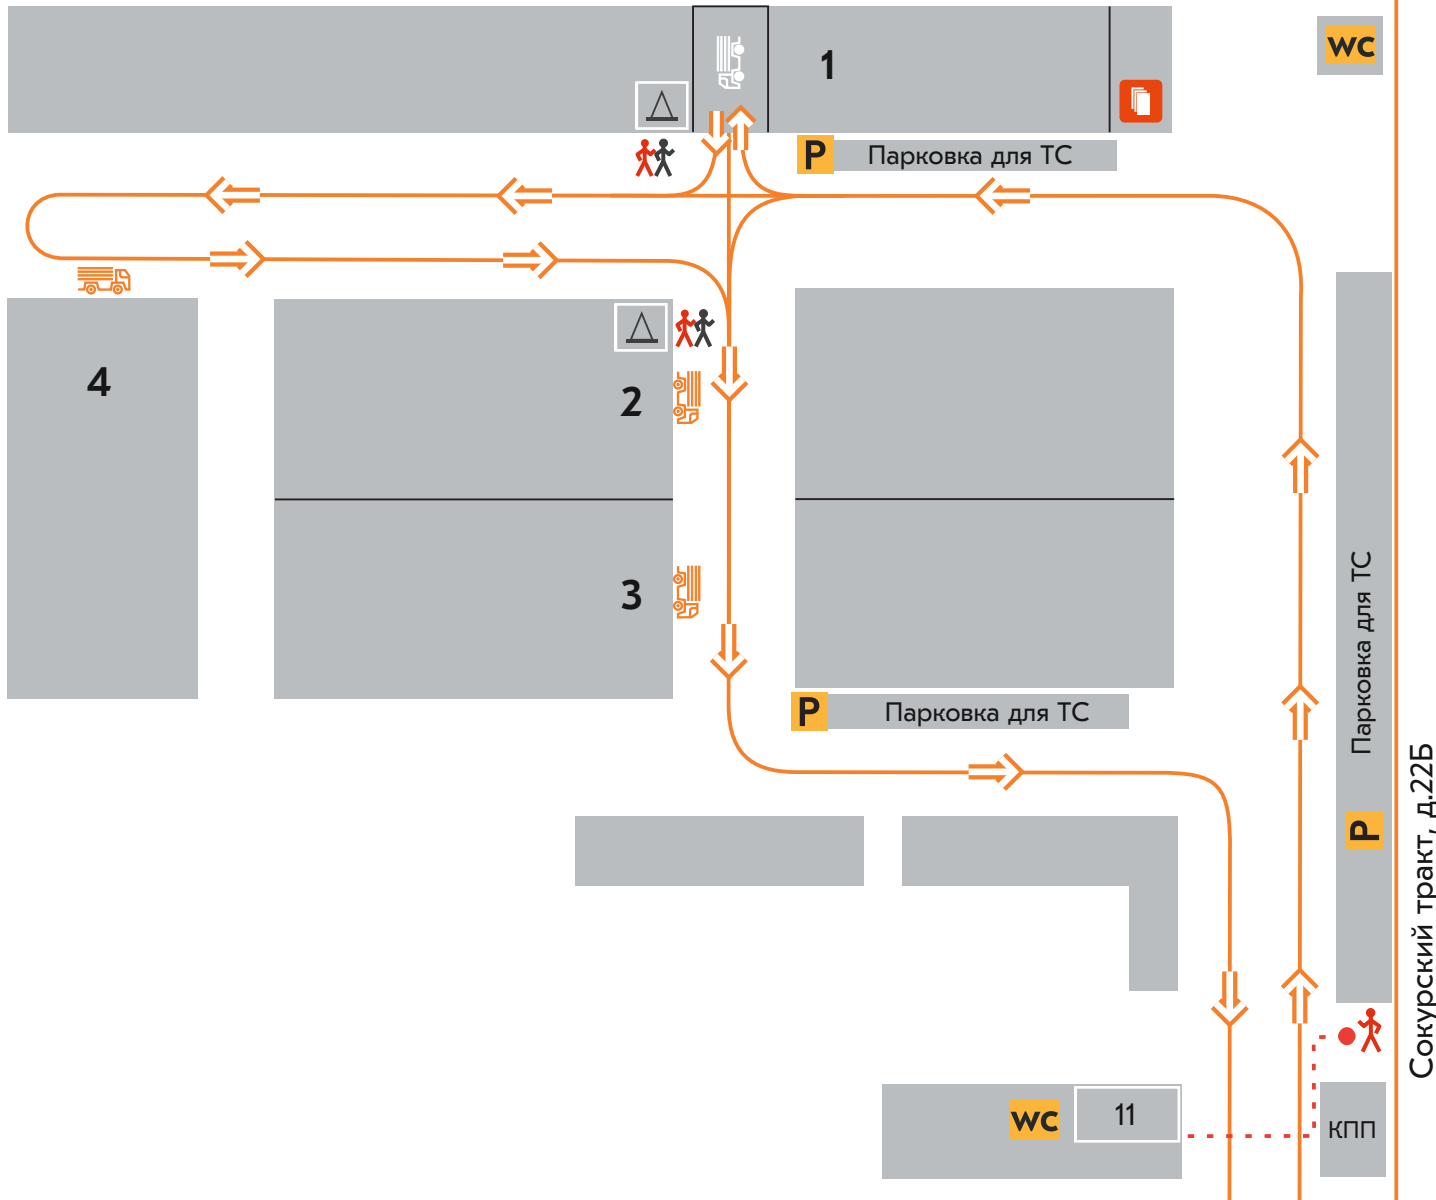

СХЕМА ДВИЖЕНИЯ

Филиал АО «ЕВРАЗ Маркет» в г. Саратов

- КПП - проходная, пропуск ТС
- 1-4 - место погрузки
- Каб. №11 - розница, оформление документов, касса
- опт, оформление документов
- Маршрут движения клиента
- Маршрут АТС
- Вы находитесь здесь
- Ответственный за погрузку
- Движение клиента только в сопровождении сотрудника ЕВРАЗ Маркет

РЕЖИМ РАБОТЫ:
8:00-17:00

Для заезда на погрузку ТС необходимо получить пропуск

КОНТАКТЫ:

Склад
 тел.: + 7 961 650 84 65

Металлообработка
 тел.: + 7 961 650 86 38